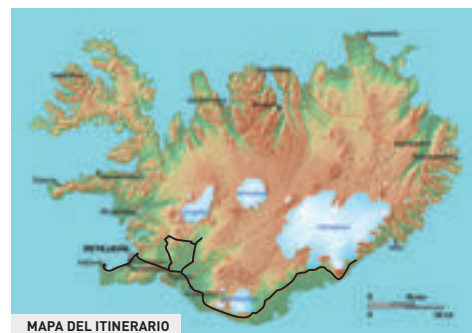

DÍA 2. REYKJAVÍK - GOLDEN CIRCLE - VÍK / KLAUSTUR (370 - 440 km)

LUGARES DE INTERÉS: Parque Nacional de Thingvellir, siga a la famosa zona de Geysir donde el geysir Strokkur expulsa su columna de agua. Continúe a Gullfós.

Alojamiento en la zona de Vík / Klaustur.

DÍA 3. VÍK / KLAUSTUR - KIRKJUBAEJARKLAUSTUR - SKAFTAFELL - VÍK / KLAUSTUR (300- 380 km)

LUGARES DE INTERÉS: Parque Nacional de Skaftafell, cascada de Svartifoss, laguna glacial de Jökulsárlón.

Regreso a nuestro alojamiento de la noche anterior.

DÍA 4. VÍK / KLAUSTUR - REYKJAVÍK (300- 380 km)

LUGARES DE INTERÉS: Acantilado de Dyrhólaey, playas de arena negra de la costa, pueblo de Vík, cascadas Seljalandsfoss y Skogarfoss, museo Skógar.

Alojamiento en Reykjavik.

DÍA 5. REYKJAVÍK - CIUDAD DE ORIGEN (50 km)

Ruta hasta el Aeropuerto de Keflavík. Entrega del coche de alquiler.

MAPA DEL ITINERARIO

desde

5 DÍAS / 4 NOCHES

415€
POR PERSONA

PERLAS DEL SUR 2021	T ^º B ^º SALIDAS ABRIL Y OCTUBRE			T ^º M ^º 01 a 24 MAYO-11 a 30 SEPTIEMBRE			T ^º A ^º 25 MAYO A 10 SEPTIEMBRE		
PRECIO POR PERSONA 5 DIAS ALOJAMIENTO DESAYUNO Y 4 DIAS ALQUILER DE COCHE TOYOTA AYGO	HABITACIONES BAÑO COMPARTIDO	HABITACION CON BAÑO	ALOJAMIENTOS SUPERIORES HAB CON BAÑO	HABITACIONES BAÑO COMPARTIDO	HABITACION CON BAÑO	ALOJAMIENTOS SUPERIORES CON BAÑO	HABITACIONES BAÑO COMPARTIDO	HABITACION CON BAÑO	ALOJAMIENTOS SUPERIORES CON BAÑO
5 PERSONAS 1 DOBLE+1TRIPLE	415 €	475 €	585 €	450 €	565 €	630 €	550 €	685 €	865 €
4 PERSONAS 2 DOBLES	430 €	490 €	600 €	465 €	595 €	645 €	580 €	725 €	905 €
3 PERSONAS 1 TRIPLE	440 €	500 €	610 €	490 €	580 €	655 €	590 €	715 €	875 €
2 PERSONAS 1 DOBLE	480 €	540 €	650 €	515 €	645 €	** 695 €	670 €	815 €	** 985 €